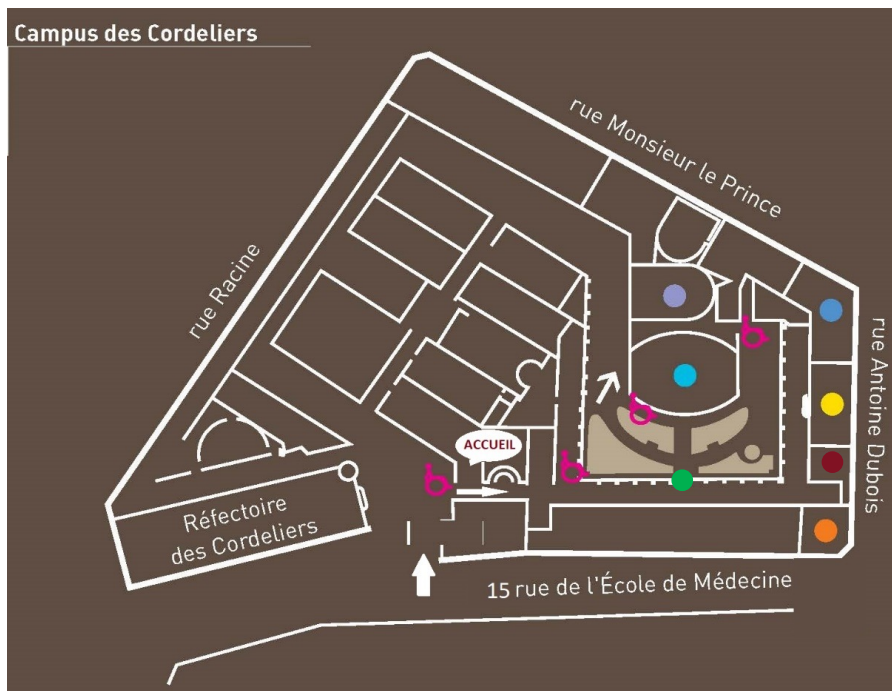

B *Saint-Michel or Luxembourg stations*

C *Saint-Michel station*

4, 10 *Odéon station*

BUS

27, 38, 58 *Rue des Écoles or Odéon stop*

63, 86 *Cluny stop*

ACCES CAMPUS

ACCÈS VISITEUR

15, rue de l'École de Médecine

ACCÈS LIVRAISON

15, rue de l'École de Médecine

ACCÈS PARKING

Parking Saemes École de Médecine
21, rue de l'École de Médecine

Niveau RDC (accès PMR)

- Amphithéâtre Farabeuf ●
- Amphithéâtre Bilsky-Pasquier ●
- Cloître & jardin ●

Niveau RDC (entre Escaliers B&C)

- Salles Club ●
- Marie Curie ●

Niveau RDC - Escalier C

- Salle des thèses ●

Niveau 2 – Escalier B

- Amphithéâtre Roussy ●

CONTACTS

Michèle Friend : michele@gwu.edu